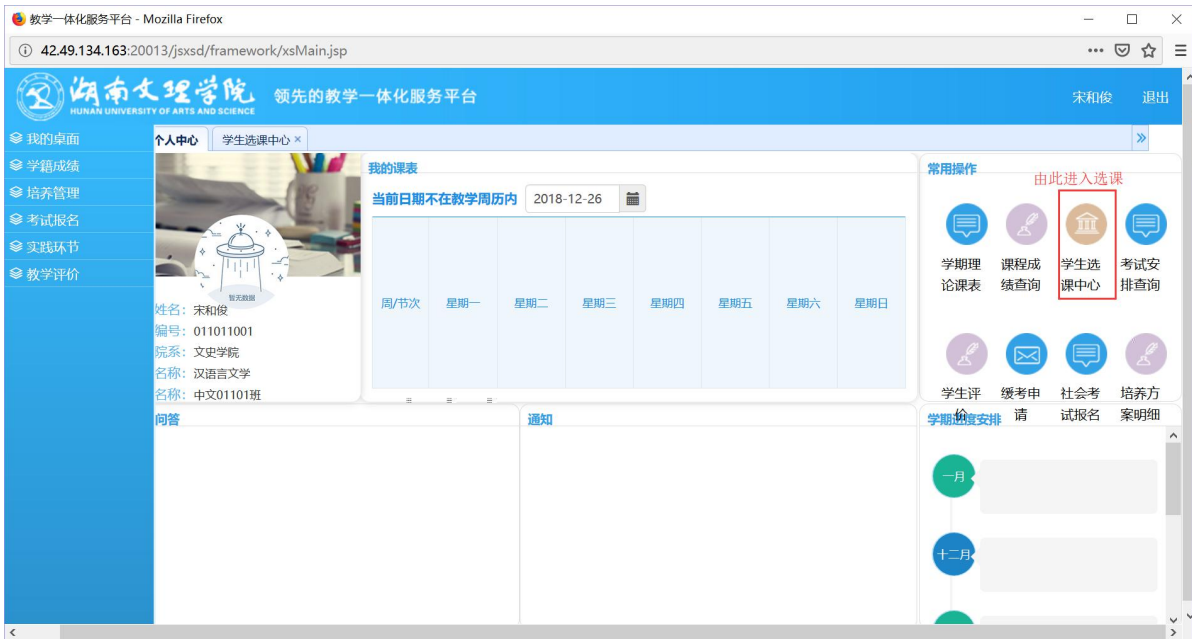

2022 120

浏览器地址栏显示: 172.26.0.187/jxsxd/

页面标题: 湖南文理学院 教学一体化服务平台

HUNAN UNIVERSITY OF ARTS AND SCIENCE

用户登录

请输入账号

请输入密码

忘记密码

登录

温馨提示: 推荐使用IE9以上浏览器以及360极速模式。

选课学分情况

公选课选课

本学期选课学分/门数要求及已选情况							
	最高总学分	专业内跨年级选课(控制)		跨专业选课(控制)		校公共选修课选课(控制)	
		学分	门数	学分	门数	学分	门数
设置(控制)要求	不控制	不控制	不控制	不控制	不控制	2	1
已选统计	20.0	0.0	0	0.0	0	0.0	0

快捷导航：教学院（部）